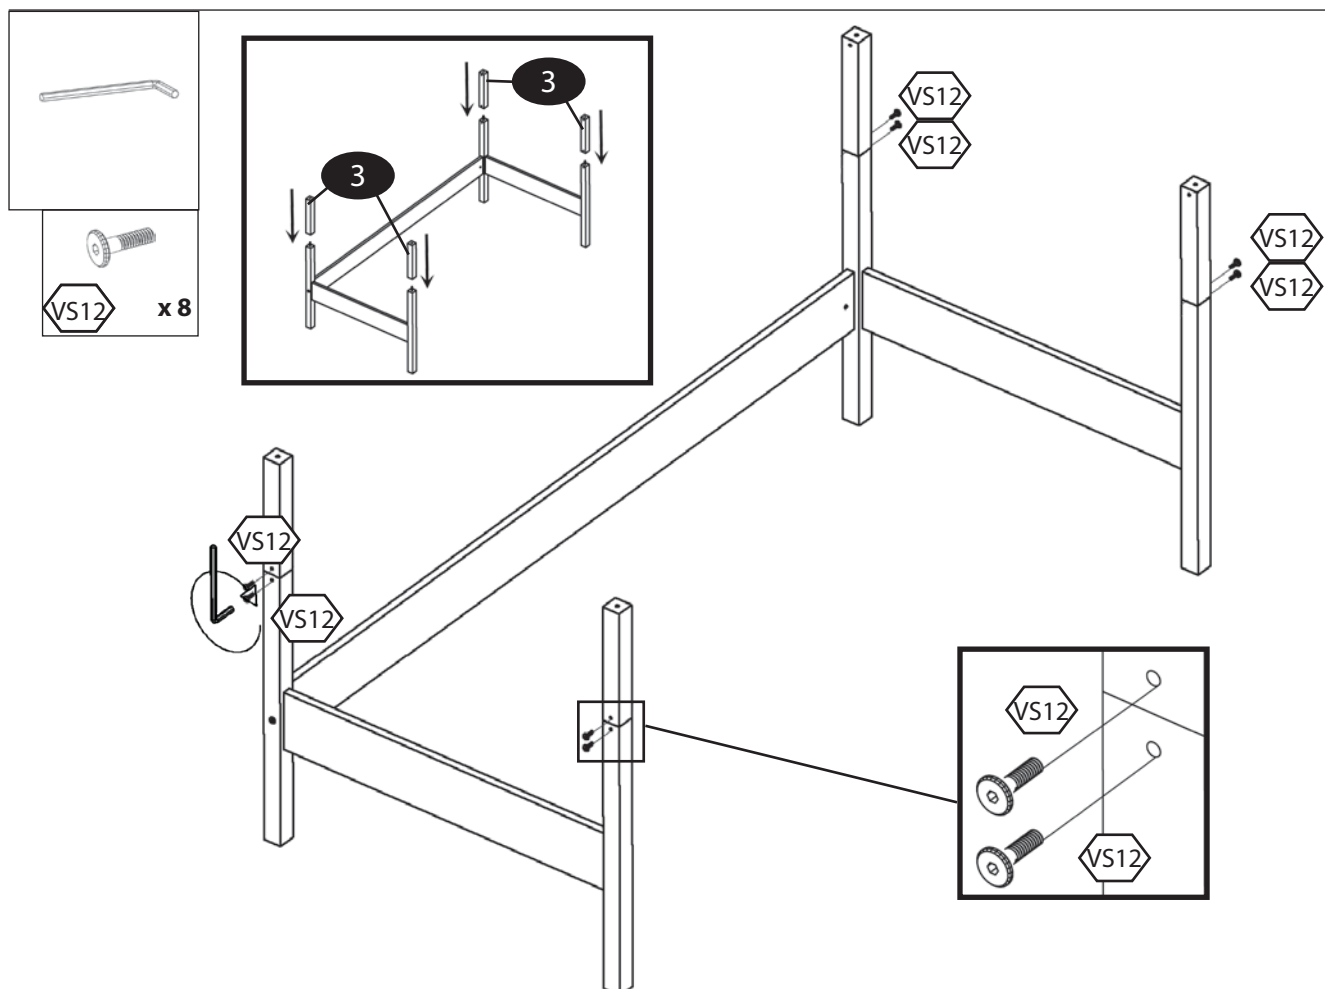

AUFBAUANLEITUNG

Artikel Nummer: 9808300

Halbhohes Bett-SET "Pia"

Halbhohes Bett-SET "Pia"

Zubehör

 80mm 14x	 12mm 14x	 2x
 35mm 5x	 1x	 55 mm 1x
 25mm 16x	 8x	 4x

- 1 x1
- 2 x1
- 3 x4
- 4 x1
- 5 x1
- 6 x1
- 7 x1
- 8 x1
- 9 x1
- 10 x1
- 11 x1

Halbhohes Bett-SET "Pia"

1

2

Halbhohes Bett-SET "Pia"

3

4

Halbhohes Bett-SET "Pia"

5

6

Halbhohes Bett-SET "Pia"

7

8

Halbhohes Bett-SET "Pia"

9