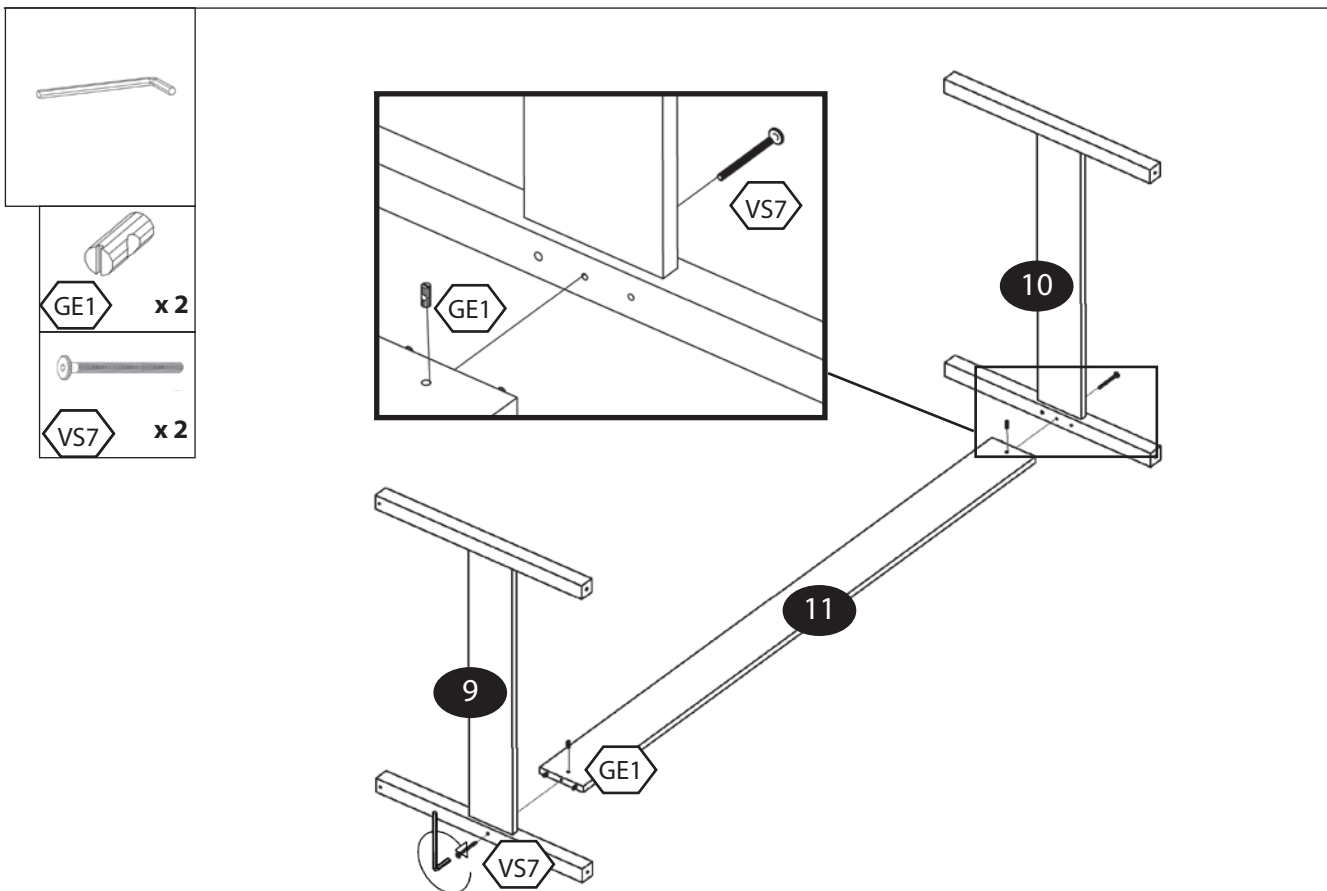

AUFBAUANLEITUNG

Artikel Nummer: 9808300

Halbhohes Bett-SET "Pia"

Halbhohes Bett-SET "Pia"

Zubehör

 80mm 14x	 12mm 14x	 2x
 35mm 5x	 1x	 55 mm 1x
 25mm 16x	 8x	 4x

- 1 x1
- 2 x1
- 3 x4
- 4 x1
- 5 x1
- 6 x1
- 7 x1
- 8 x1
- 9 x1
- 10 x1
- 11 x1

Halbhohes Bett-SET "Pia"

1

2

Halbhohes Bett-SET "Pia"

3

4

Halbhohes Bett-SET "Pia"

5