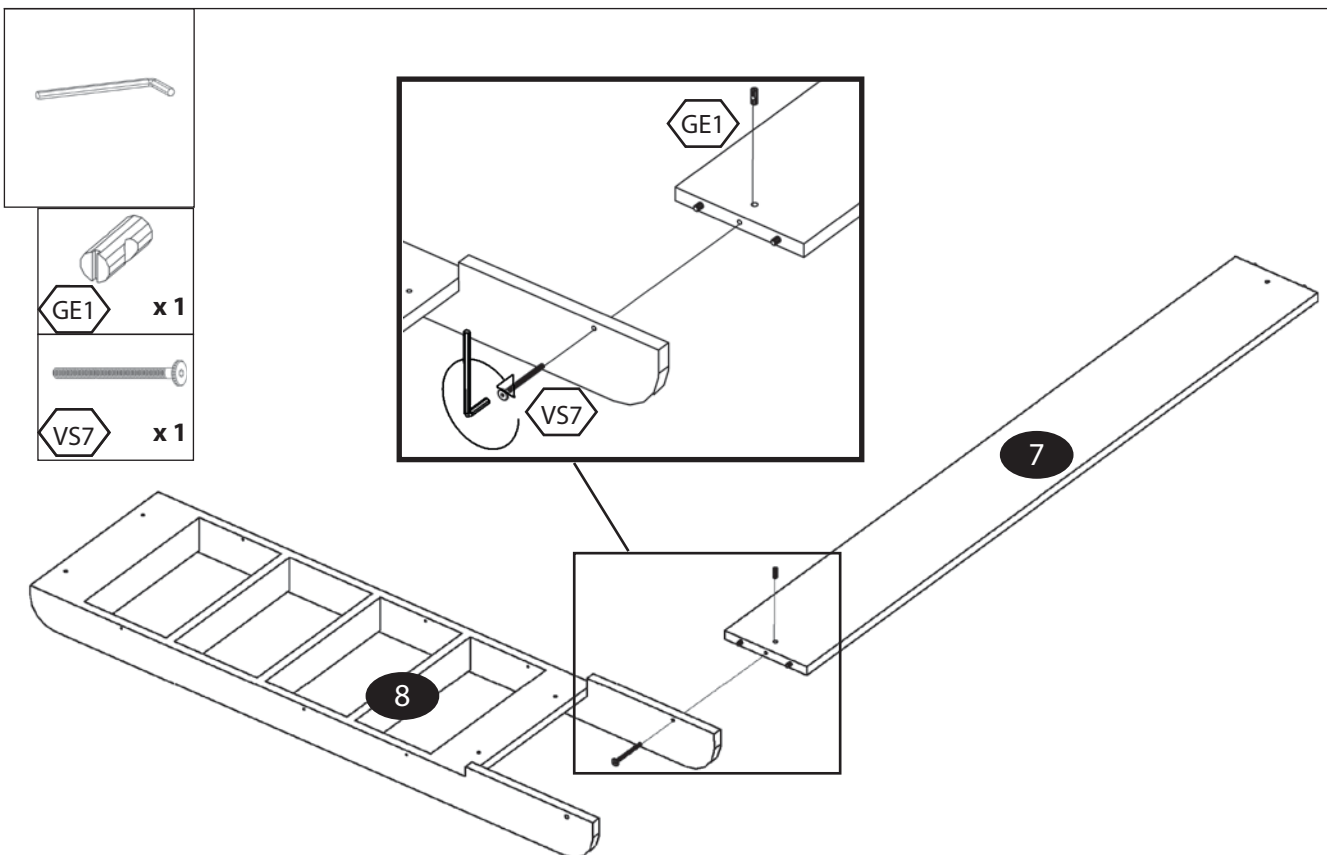

AUFBAUANLEITUNG

Artikel Nummer: 9808300

Halbhohes Bett-SET "Pia"

Halbhohes Bett-SET "Pia"

Zubehör

 80mm 14x	 12mm 14x	 2x
 35mm 5x	 1x	 55 mm 1x
 25mm 16x	 8x	 4x

- 1 x1
- 2 x1
- 3 x4
- 4 x1
- 5 x1
- 6 x1
- 7 x1
- 8 x1
- 9 x1
- 10 x1
- 11 x1

Halbhohes Bett-SET "Pia"

1

2

Halbhohes Bett-SET "Pia"

3

4

Halbhohes Bett-SET "Pia"

5