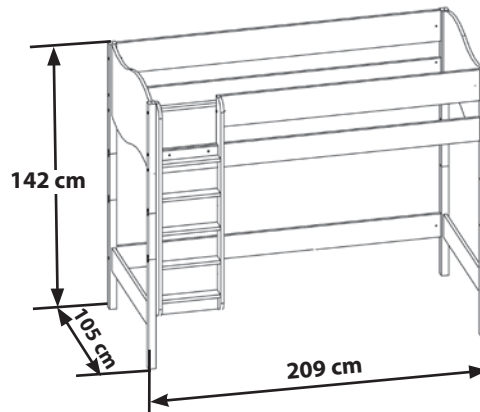

AUFBAUANLEITUNG

Artikel Nummer: 9808300

Halbhohes Bett-SET "Pia"

Halbhohes Bett-SET "Pia"

Zubehör

 80mm 14x	 12mm 14x	 2x
 35mm 5x	 1x	 55 mm 1x
 25mm 16x	 8x	 4x

- 1 x1
- 2 x1
- 3 x4
- 4 x1
- 5 x1
- 6 x1
- 7 x1
- 8 x1
- 9 x1
- 10 x1
- 11 x1

Halbhohes Bett-SET "Pia"

1

2

Halbhohes Bett-SET "Pia"

3

4

Halbhohes Bett-SET "Pia"

5