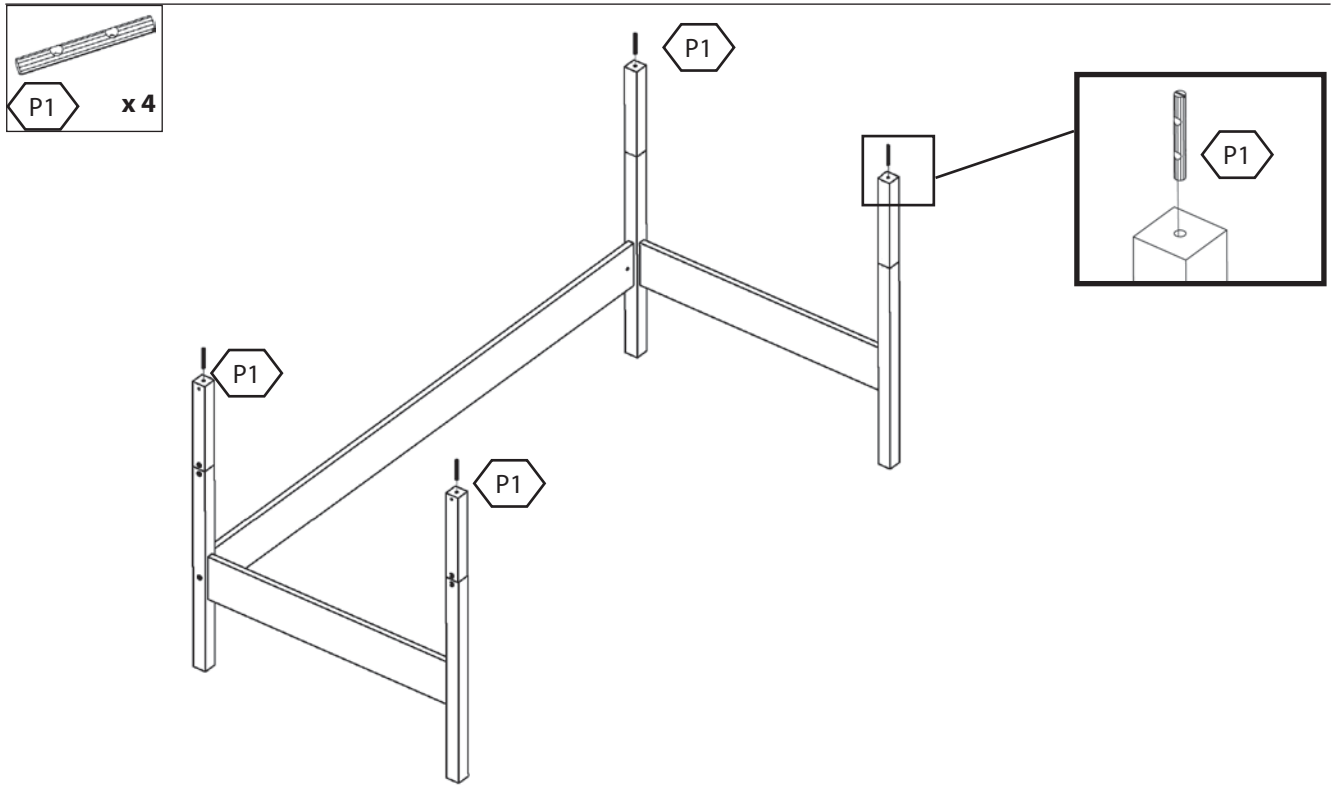

AUFBAUANLEITUNG

Artikel Nummer: 9808300

Halbhohes Bett-SET "Pia"

Halbhohes Bett-SET "Pia"

Zubehör

 80mm 14x	 12mm 14x	 2x
 35mm 5x	 1x	 55 mm 1x
 25mm 16x	 8x	 4x

- 1 x1
- 2 x1
- 3 x4
- 4 x1
- 5 x1
- 6 x1
- 7 x1
- 8 x1
- 9 x1
- 10 x1
- 11 x1

Halbhohes Bett-SET "Pia"

1

2

Halbhohes Bett-SET "Pia"

3

4

Halbhohes Bett-SET "Pia"

5

6

Halbhohes Bett-SET "Pia"

7

8

Halbhohes Bett-SET "Pia"

9