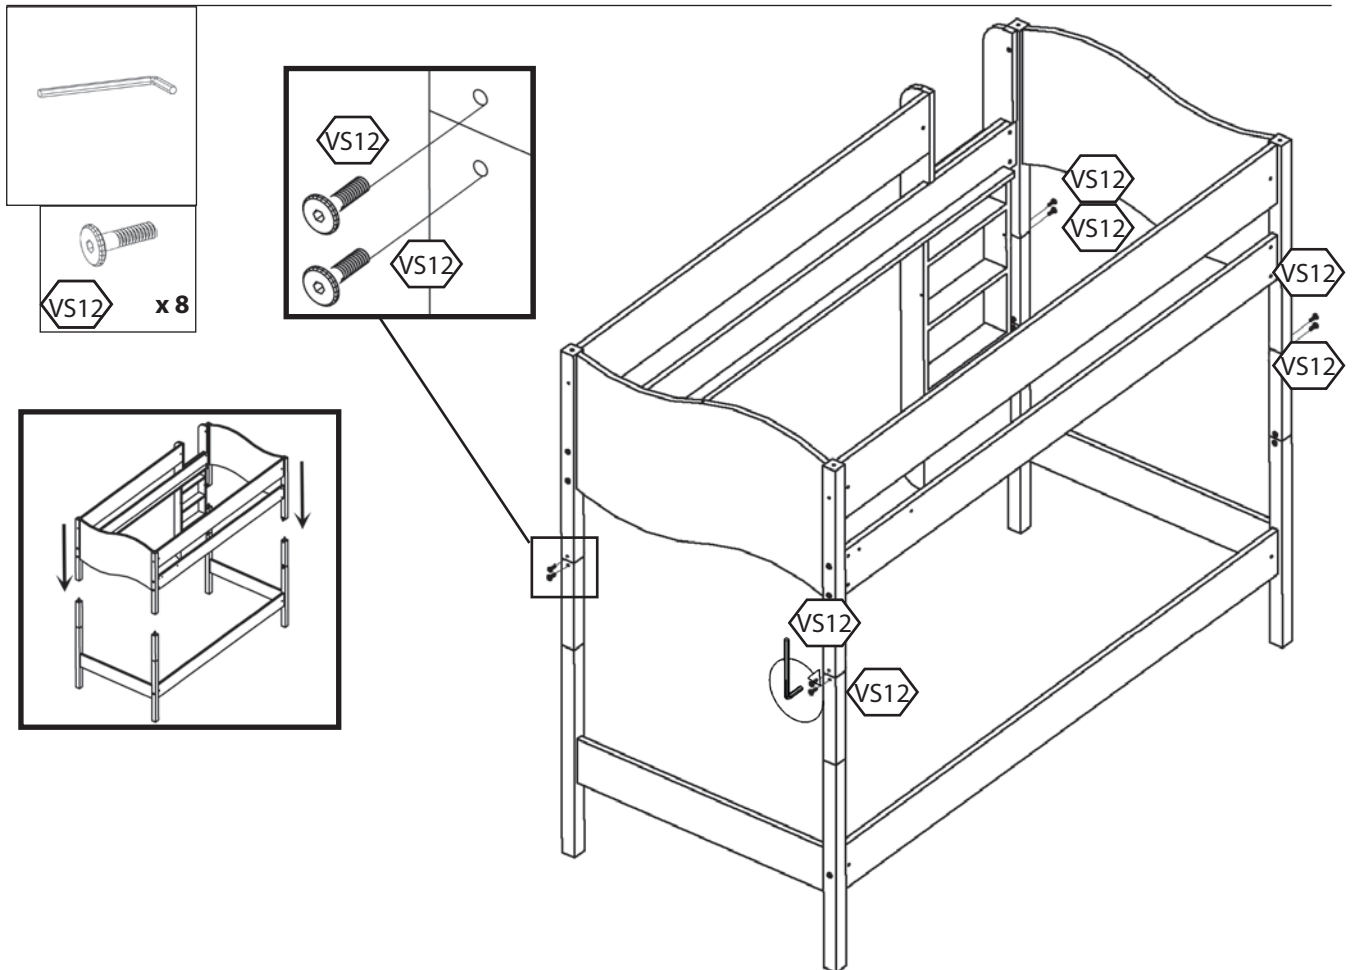

AUFBAUANLEITUNG

Artikel Nummer: 9808300

Halbhohes Bett-SET "Pia"

Halbhohes Bett-SET "Pia"

Zubehör

 80mm 14x	 12mm 14x	 2x
 35mm 5x	 1x	 55 mm 1x
 25mm 16x	 8x	 4x

- 1 x1
- 2 x1
- 3 x4
- 4 x1
- 5 x1
- 6 x1
- 7 x1
- 8 x1
- 9 x1
- 10 x1
- 11 x1

6

Halbhohes Bett-SET "Pia"

7

8

Halbhohes Bett-SET "Pia"

9