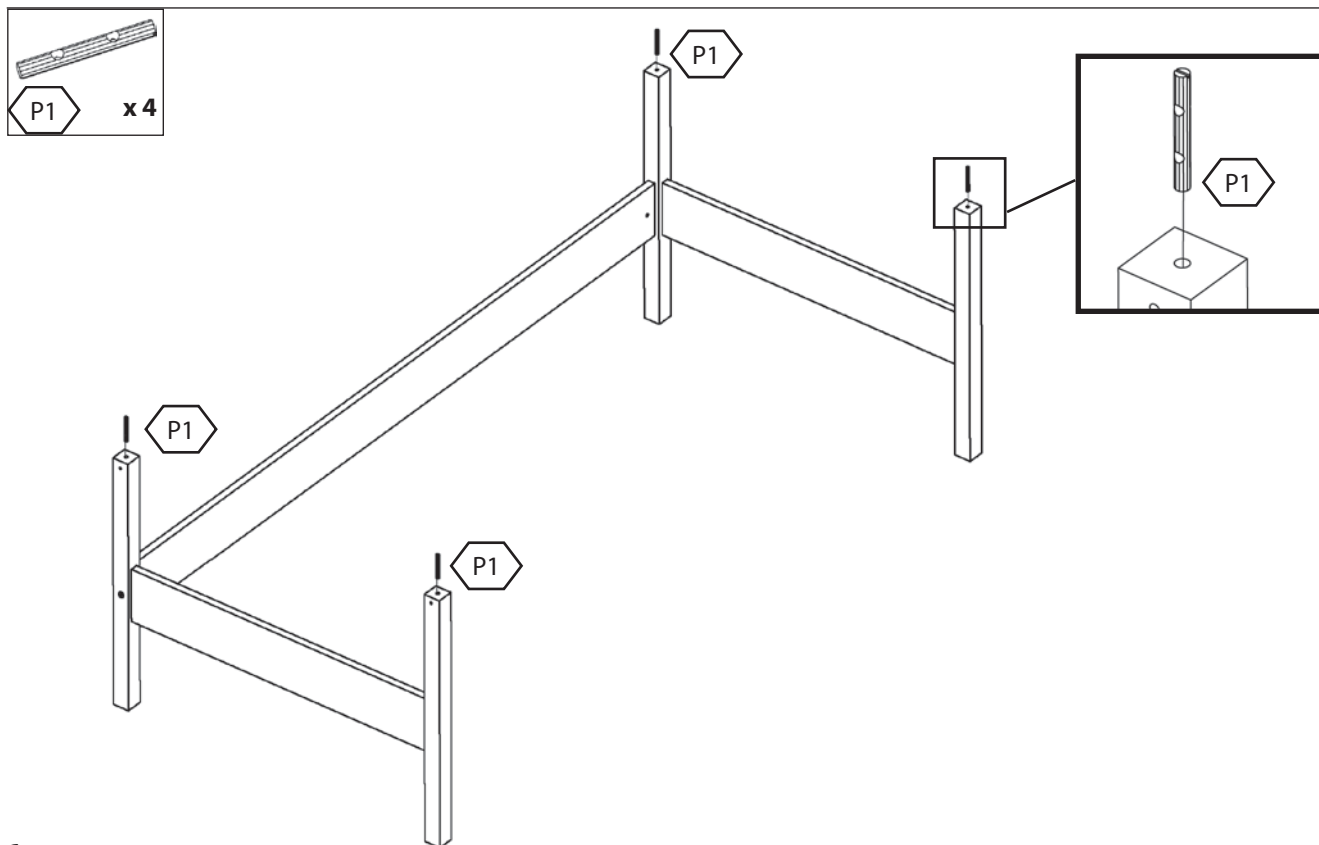

AUFBAUANLEITUNG

Artikel Nummer: 9808300

Halbhohes Bett-SET "Pia"

Halbhohes Bett-SET "Pia"

Zubehör

 80mm 14x	 12mm 14x	 2x
 35mm 5x	 1x	 55 mm 1x
 25mm 16x	 8x	 4x

- 1 x1
- 2 x1
- 3 x4
- 4 x1
- 5 x1
- 6 x1
- 7 x1
- 8 x1
- 9 x1
- 10 x1
- 11 x1

Halbhohes Bett-SET "Pia"

1

2

Halbhohes Bett-SET "Pia"

3

4

Halbhohes Bett-SET "Pia"

5