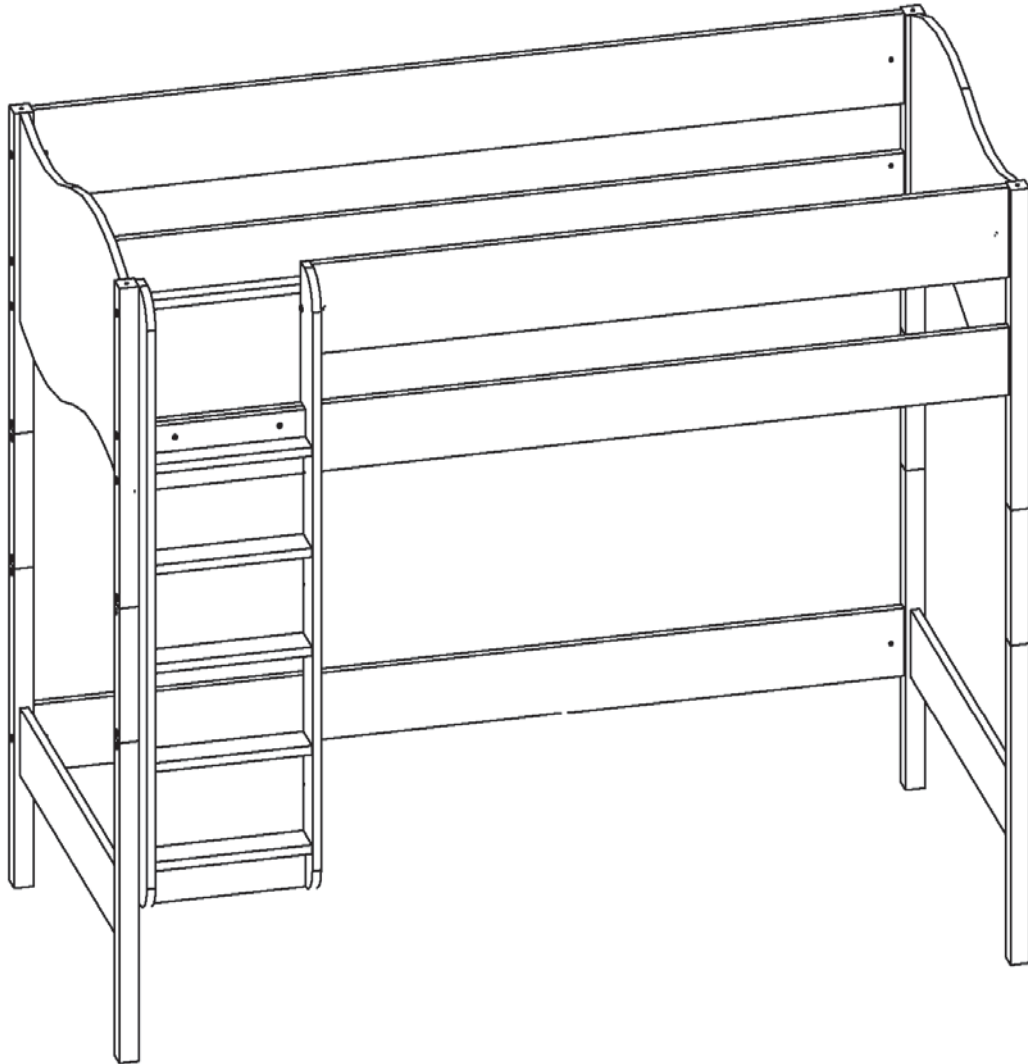

AUFBAUANLEITUNG

Artikel Nummer: 9808300

Halbhohes Bett-SET "Pia"

Halbhohes Bett-SET "Pia"

Zubehör

 80mm 14x	 12mm 14x	 2x
 35mm 5x	 1x	 55 mm 1x
 25mm 16x	 8x	 4x

- 1 x1
- 2 x1
- 3 x4
- 4 x1
- 5 x1
- 6 x1
- 7 x1
- 8 x1
- 9 x1
- 10 x1
- 11 x1

Halbhohes Bett-SET "Pia"

1

2

Halbhohes Bett-SET "Pia"

3

4

Halbhohes Bett-SET "Pia"

5

6

Halbhohes Bett-SET "Pia"

7

8

Halbhohes Bett-SET "Pia"

9