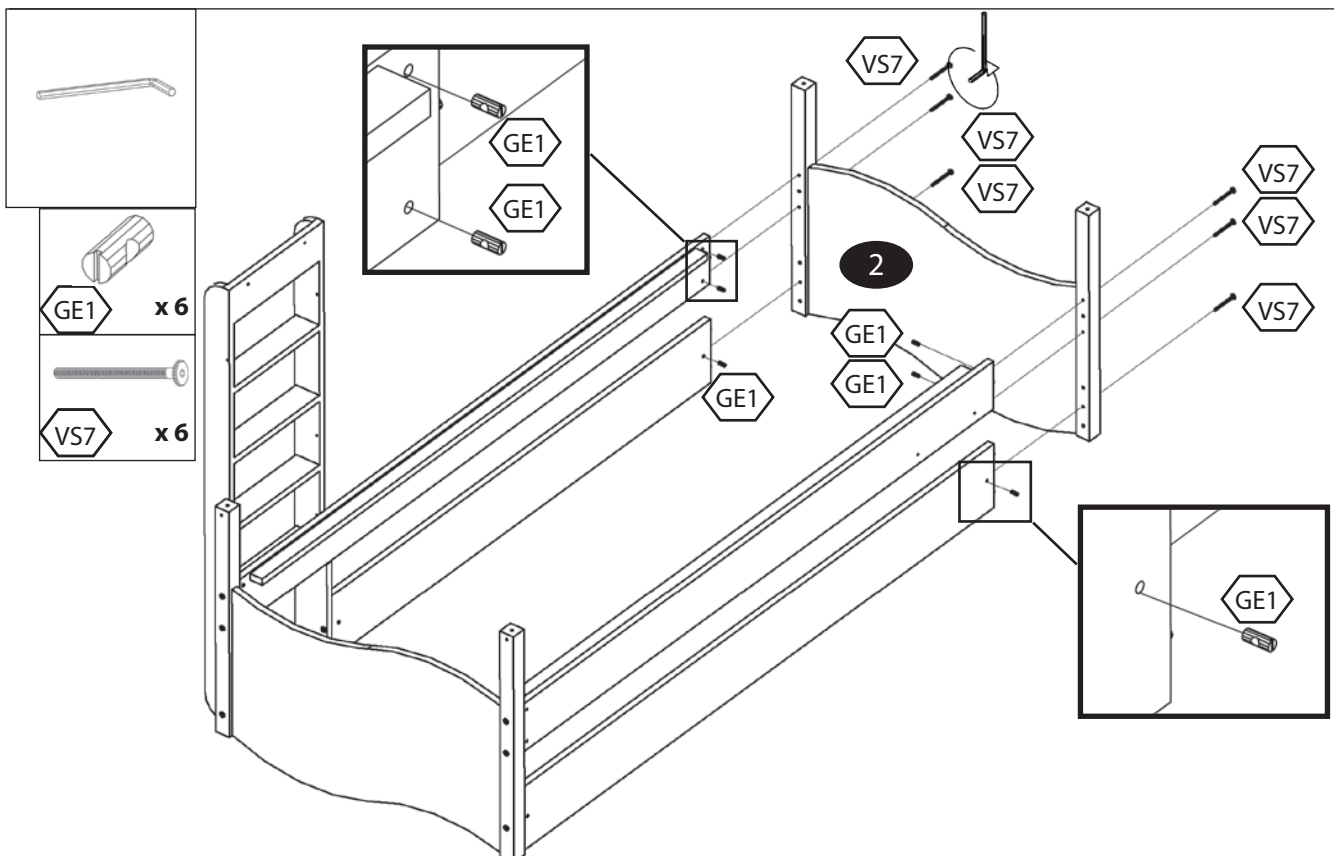

AUFBAUANLEITUNG

Artikel Nummer: 9808300

Halbhohes Bett-SET "Pia"

Halbhohes Bett-SET "Pia"

Zubehör

 80mm 14x	 12mm 14x	 2x
 35mm 5x	 1x	 55 mm 1x
 25mm 16x	 8x	 4x

- 1 x1
- 2 x1
- 3 x4
- 4 x1
- 5 x1
- 6 x1
- 7 x1
- 8 x1
- 9 x1
- 10 x1
- 11 x1

Halbhohes Bett-SET "Pia"

1

2

Halbhohes Bett-SET "Pia"

3

4

Halbhohes Bett-SET "Pia"

5