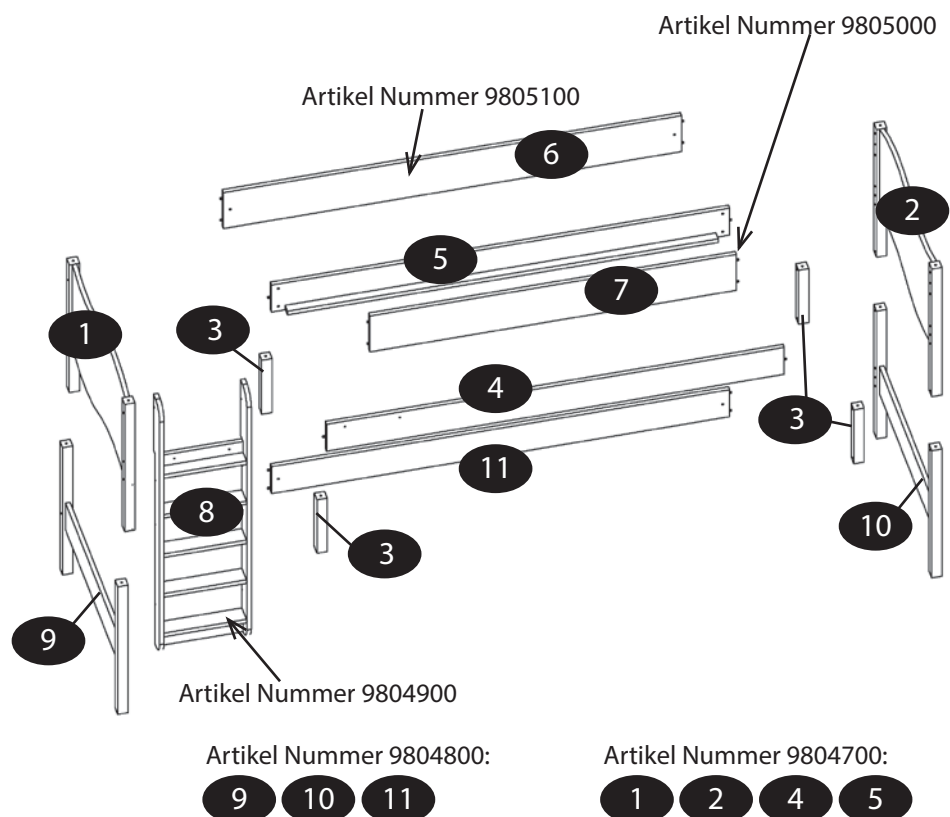

AUFBAUANLEITUNG

Artikel Nummer: 9808300

Halbhohes Bett-SET "Pia"

Halbhohes Bett-SET "Pia"

Zubehör

 80mm 14x	 12mm 14x	 2x
 35mm 5x	 1x	 55 mm 1x
 25mm 16x	 8x	 4x

- 1 x1
- 2 x1
- 3 x4
- 4 x1
- 5 x1
- 6 x1
- 7 x1
- 8 x1
- 9 x1
- 10 x1
- 11 x1

Halbhohes Bett-SET "Pia"

1

2

Halbhohes Bett-SET "Pia"

3

4

Halbhohes Bett-SET "Pia"

5

6

Halbhohes Bett-SET "Pia"

7

8

Halbhohes Bett-SET "Pia"

9