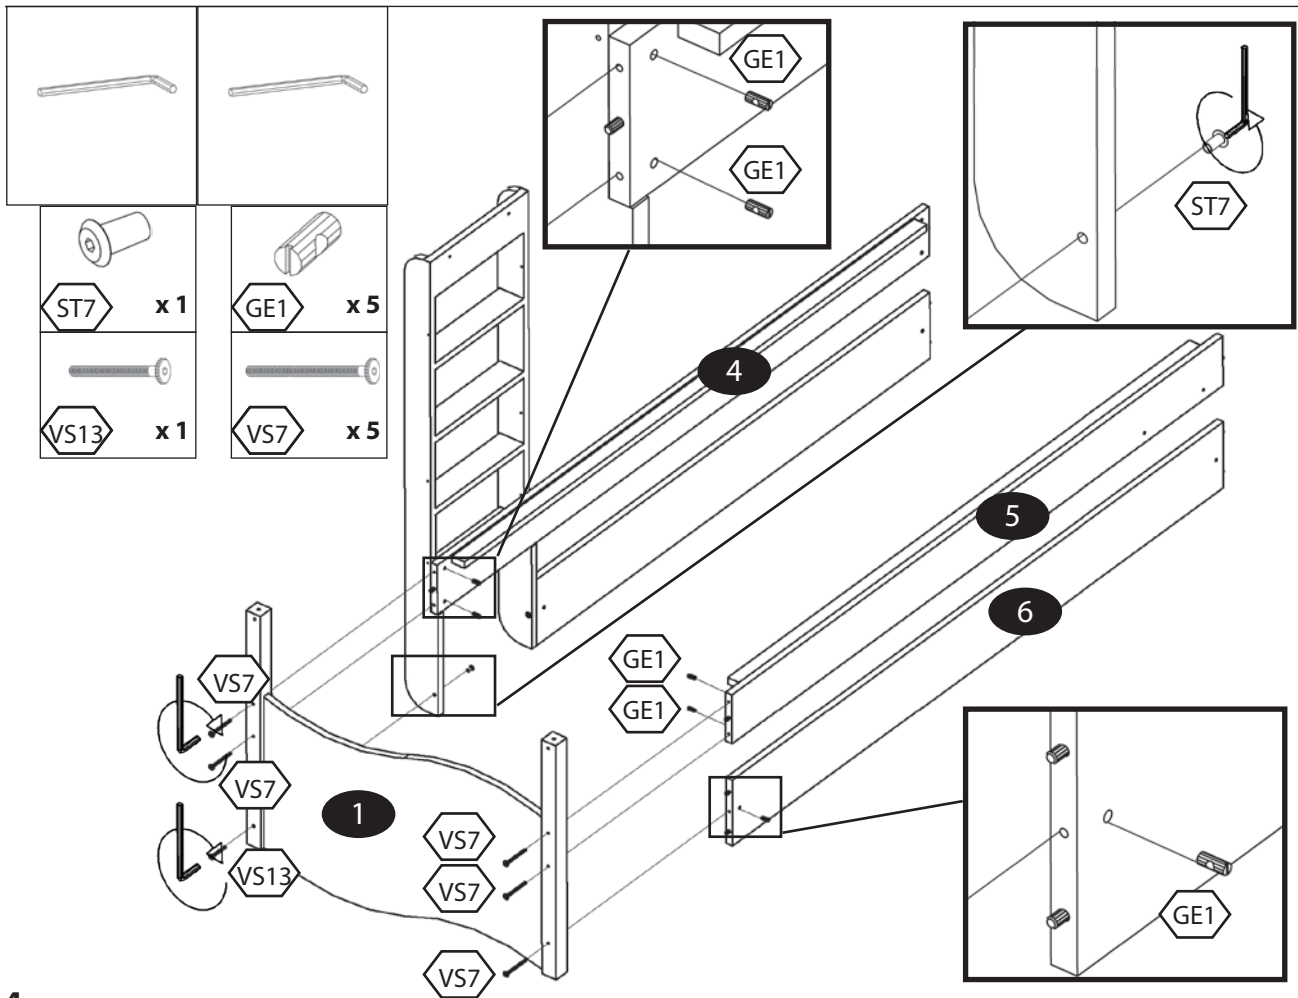

AUFBAUANLEITUNG

Artikel Nummer: 9808300

Halbhohes Bett-SET "Pia"

Halbhohes Bett-SET "Pia"

Zubehör

 80mm 14x	 12mm 14x	 2x
 35mm 5x	 1x	 55 mm 1x
 25mm 16x	 8x	 4x

- 1 x1
- 2 x1
- 3 x4
- 4 x1
- 5 x1
- 6 x1
- 7 x1
- 8 x1
- 9 x1
- 10 x1
- 11 x1

Halbhohes Bett-SET "Pia"

1

2

Halbhohes Bett-SET "Pia"

3

4

Halbhohes Bett-SET "Pia"

5

6

Halbhohes Bett-SET "Pia"

7

8

Halbhohes Bett-SET "Pia"

9